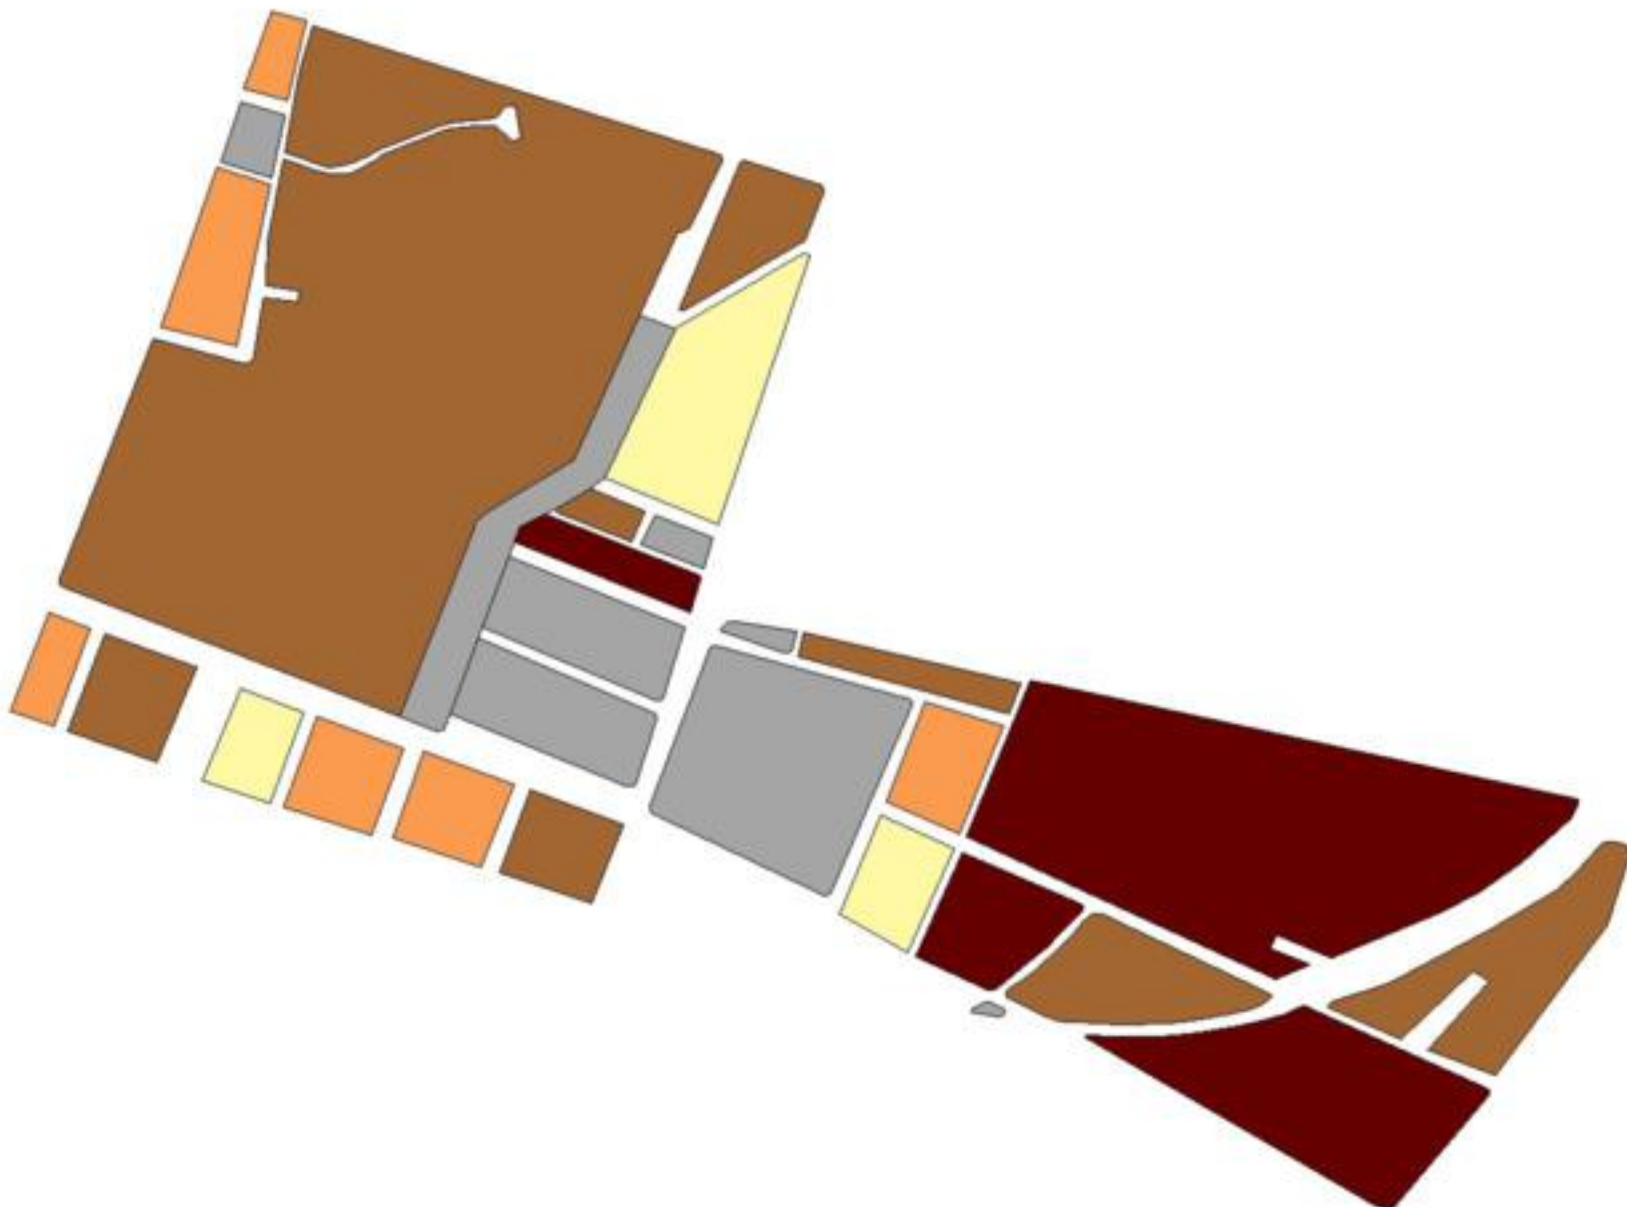

EVALUA DF
Consejo de Evaluación del
Desarrollo Social del
Distrito Federal

INDICE DE DESARROLLO SOCIAL

Delegación: Gustavo A. Madero
Colonia: Villa Gustavo A. Madero
Grado de desarrollo: Bajo

Grado de Desarrollo Social

-  Muy bajo
-  Bajo
-  Medio
-  Alto
-  Sin dato

0.05 0 0.05 0.1 Kilómetros

Fuente: Elaboración propia con datos de Seduvi e INEGI